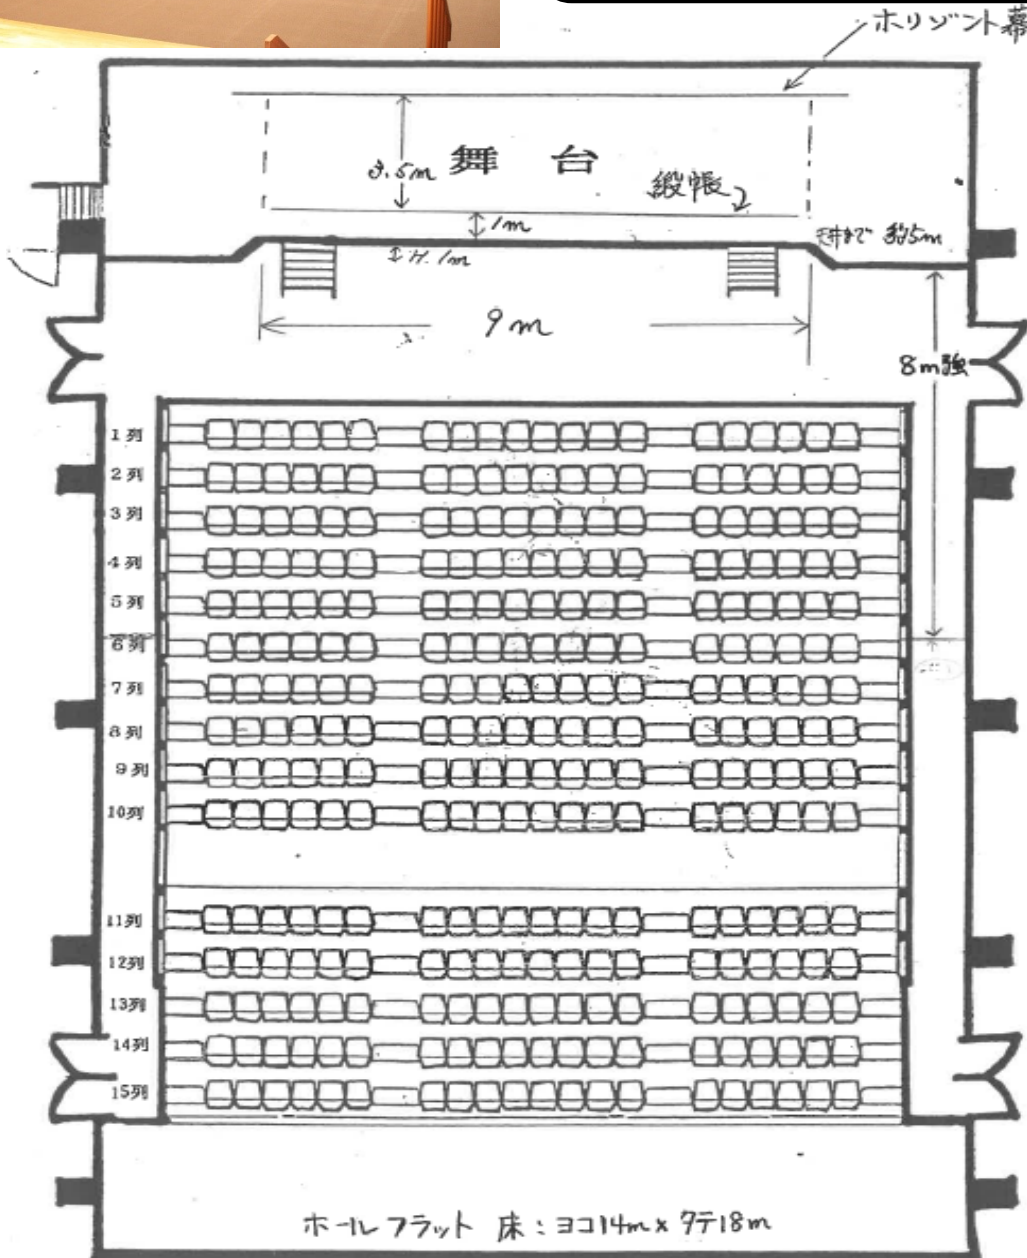

多目的ホール 647m²

講演会や発表会、楽器の練習などにご利用するのに適したお部屋です。観客席は可動式になっており、300席、200席の2形態のほか、観客席を収納してフラット（平面）にしてご利用いただくことも可能です。ホールの隣には講師控室、2階には幼児控室もあります。

多目的ホール 利用可能付属設備・備品一覧

		数量	備考
付属設備	音響設備	1 式	2 階音響室で操作
	照明設備	1 式	ステージ下手側または 2 階音響施設で操作
	スクリーン	1 式	ステージ下手側または 2 階音響施設で昇降操作
	緞帳	1 式	ステージ下手側または 2 階音響施設で昇降操作
	ボタン	2 本	天井備え付け
	C Dプレイヤー	1 台	2 階音響室に設置
	カセットプレイヤー	1 台	2 階音響室に設置
	L A Nケーブル挿口	1 カ所	ご利用の際は事務室までお申し出ください。
	コンセント		ステージ下手側に 1 カ所、ステージ中央ホリゾン幕裏に 1 カ所、ホール前方両サイドに 1 カ所ずつ、2 階ホール後方に 1 カ所
	2 階 幼児控室		お子様連れでご観覧いただく際に適したお部屋です。
	ステージ横 控室		講師の控室などに適したお部屋です。(平机×1 脚、椅子 4 脚、洗面台あり)
	備品	グランドピアノ	1 台
ワイヤレスマイク		4 本	
マイクスタンド		4 本	
卓上マイクスタンド		3 本	
長机		50 脚	幅約 180cm×奥行約 45cm×高さ約 70cm
パイプ椅子		150 脚	
演台		1 台	幅約 120cm×奥行約 50cm×高さ約 110cm
司会台		1 台	幅約 60cm×奥行約 50cm×高さ約 110cm
花台		1 台	
高座		1 台	
卓上ライト		1 個	
ホワイトボード		1 台	
大型スポットライト		1 台	
小型スポットライト	2 台		